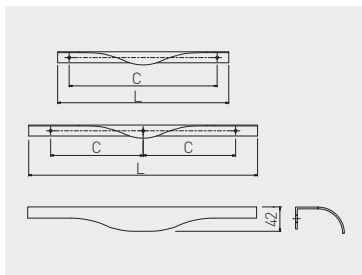

## Uchwyt METRON Handle METRON Ручка METRON

C  
mm

L  
mm

		chrom chrome хром	aluminium aluminium алюминий	
256	296	UA-METRO-256-296-18-01	UA-METRO-256-296-18-05	aluminium aluminium алюминий
320	396	UA-METRO-320-396-18-01	UA-METRO-320-396-18-05	
2 x 224*	496	UA-METRO-224-496-18-01	UA-METRO-224-496-18-05	
2 x 256*	596	UA-METRO-256-596-18-01	UA-METRO-256-596-18-05	
2 x 352*	796	UA-METRO-352-796-18-01	UA-METRO-352-796-18-05	

\* Mocowanie na 3 wkręty / Mounted with 3 screws / Крепление на 3 самореза

## Uchwyt PICADO Handle PICADO Ручка PICADO

C  
mm

L  
mm

		czarny mat black matt чёрный матовый		
256	296	UA-PICADO-256-296-20M		aluminium aluminium алюминий
320	396	UA-PICADO-320-396-20M		
2 x 224*	496	UA-PICADO-224-496-20M		
2 x 256*	596	UA-PICADO-256-596-20M		
2 x 352*	796	UA-PICADO-352-796-20M		