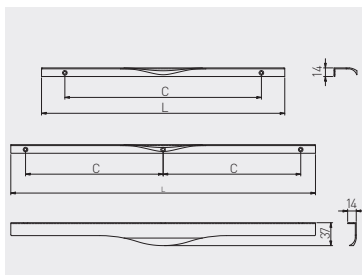

## Uchwyt METRON Handle METRON Ручка METRON

C  
mm

L  
mm

		chrom chrome хром	aluminium aluminium алюминий	
256	296	UA-METRO-256-296-18-01	UA-METRO-256-296-18-05	aluminium aluminium алюминий
320	396	UA-METRO-320-396-18-01	UA-METRO-320-396-18-05	
2 x 224*	496	UA-METRO-224-496-18-01	UA-METRO-224-496-18-05	
2 x 256*	596	UA-METRO-256-596-18-01	UA-METRO-256-596-18-05	
2 x 352*	796	UA-METRO-352-796-18-01	UA-METRO-352-796-18-05	

\* Mocowanie na 3 wkręty / Mounted with 3 screws / Крепление на 3 самореза

## Uchwyt PICADO Handle PICADO Ручка PICADO

C  
mm

L  
mm

		czarny mat black matt чёрный матовый		
256	296	UA-PICADO-256-296-20M		aluminium aluminium алюминий
320	396	UA-PICADO-320-396-20M		
2 x 224*	496	UA-PICADO-224-496-20M		
2 x 256*	596	UA-PICADO-256-596-20M		
2 x 352*	796	UA-PICADO-352-796-20M		